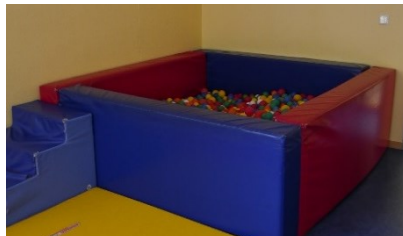

Besondere Angebote und Aktionen

- Erziehungs- und Bildungsbegleitung
- Eingewöhnungskonzept
- Übergangskonzept bei Gruppenwechsel
- Übergangskonzept Kindergarten-Schule
- Religionspädagogik/ kirchlicher Jahreskreis
- Gesundheitserziehung (z.B. Kooperation mit einer Zahnarztpraxis)
- Musikalische Erziehung
- Bildnerisches Gestalten
- Natur- und Umweltbegegnung
- Bewegungsangebote
- Aktive Elternarbeit
- Verkehrserziehung

Weitere Einblicke in unsere Arbeit erhalten Sie auf der Homepage der Kirchengemeinde St. Laurentius:
www.stlaurentius-warendorf.de